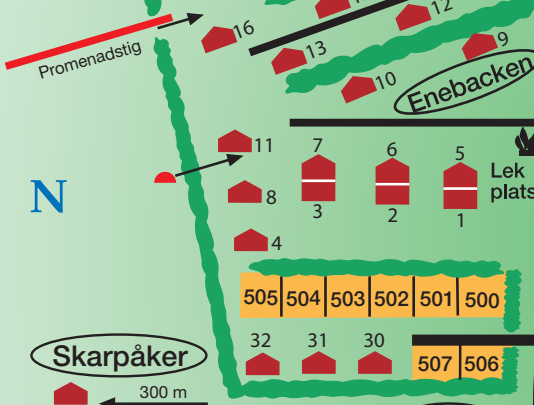

ÖPPETTIDER
under högsäsong

Reception 08.00-22.00
Servicebutik 08.00-22.00
Restaurang, pizza, gatukök 12.00-22.00
Samlingsrum med TV 08.00-22.00
Bastu 18.00-21.00

Postadress: John Emils gata 43,
387 73 Löttorp