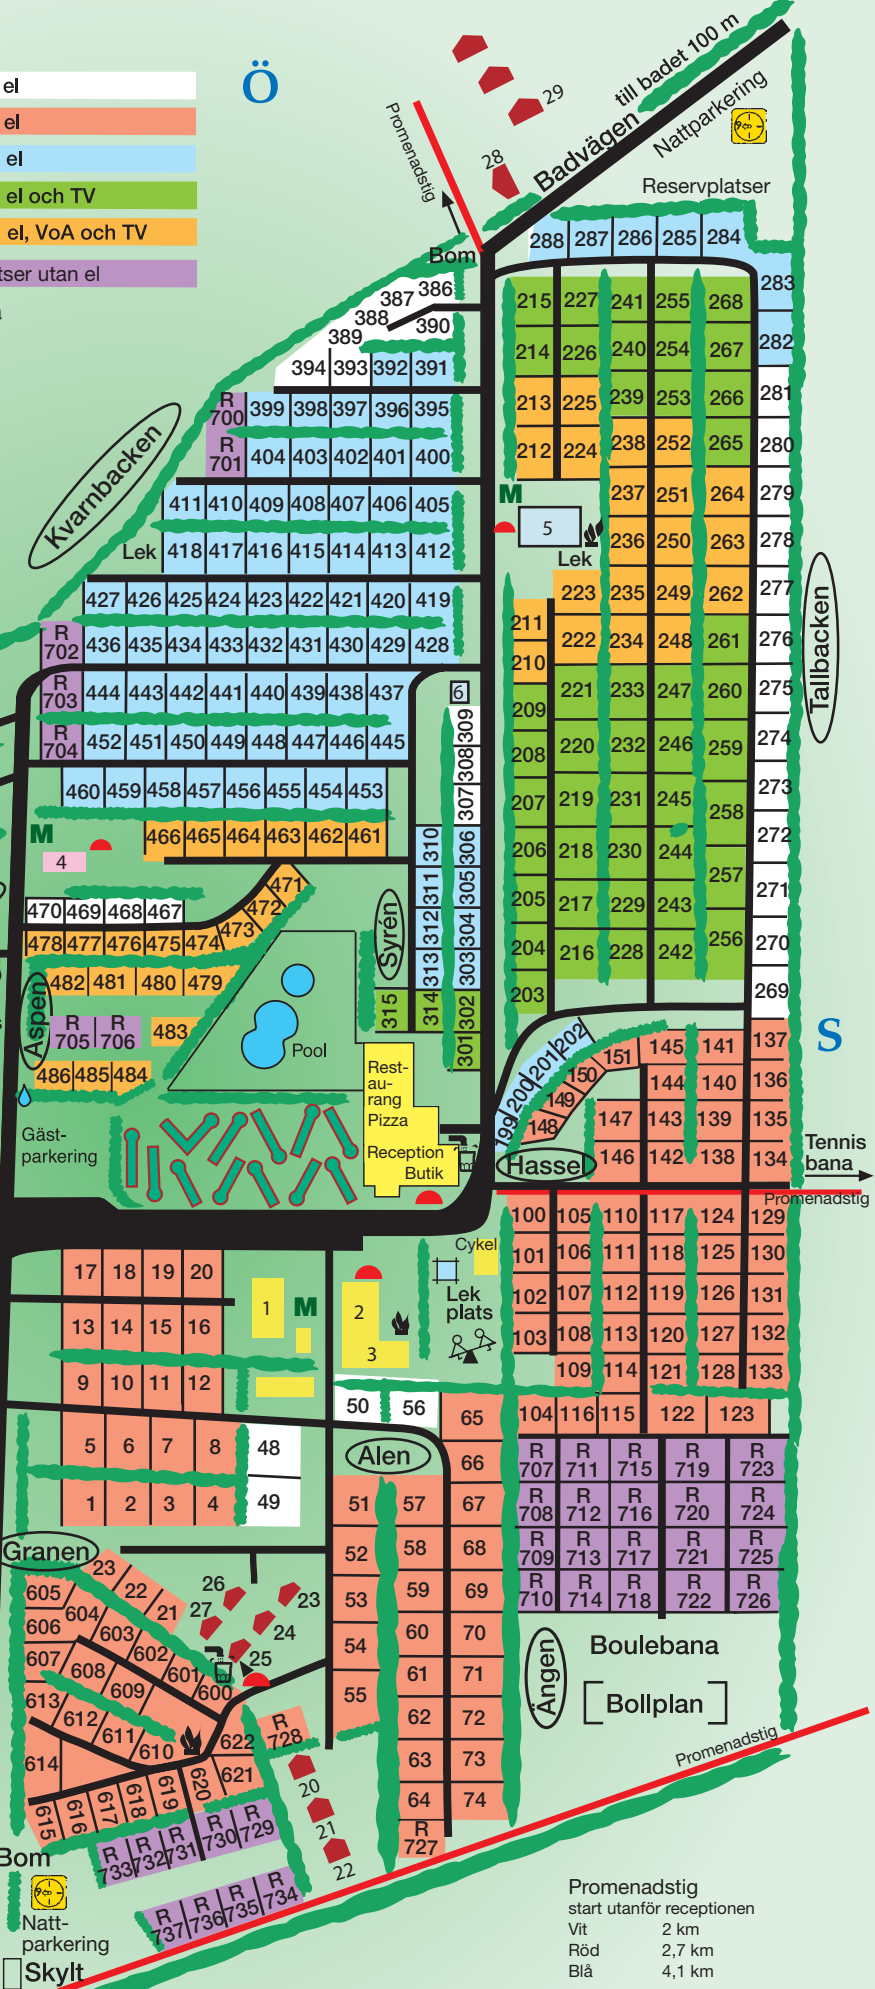

**Stranden har
Blå flagg**

- Tomt utan el
- Tomt med el
- Tomt med el
- Tomt med el och TV
- Tomt med el, VoA och TV
- Reservplatser utan el
- Stuga

- 1 Dusch/WC, bastu
- 2 Diskplats, spisar/Matplats, dricksvatten, tvättstuga, spillvatten, husbilstömning
- 3 Barnskötrum, familjerum, TV-rum, lekrum
- 4 Dusch/Wc, diskplats, dricksvatten, spillvatten, familjerum
- 5 Dusch/Wc, handikappdusch/wc, diskplats, diskvatten, familjerum
- 6 Dricksvatten, spillvatten, husbilstömning, hunddusch
- Dricksvatten
- Brandredskap
- M Miljöstation
- Grill
- Trådlöst internet

ÖPPETTIDER
under högsäsong

Reception 08.00-22.00
Servicebutik 08.00-22.00
Restaurang, pizza, gatukök 12.00-22.00
Samlingsrum med TV 08.00-22.00
Bastu 18.00-21.00

Postadress: John Emils gata 43,
387 73 Löttorp

Reception: 0485-232 12
Bostad: 0485-230 98,
Fax 0485-232 55
Mobiltel. 070-343 54 95
e-post: info@sonjascamping.se
www.sonjascamping.oland.com

Promenadstig
start utanför receptionen
Vit 2 km
Röd 2,7 km
Blå 4,1 km